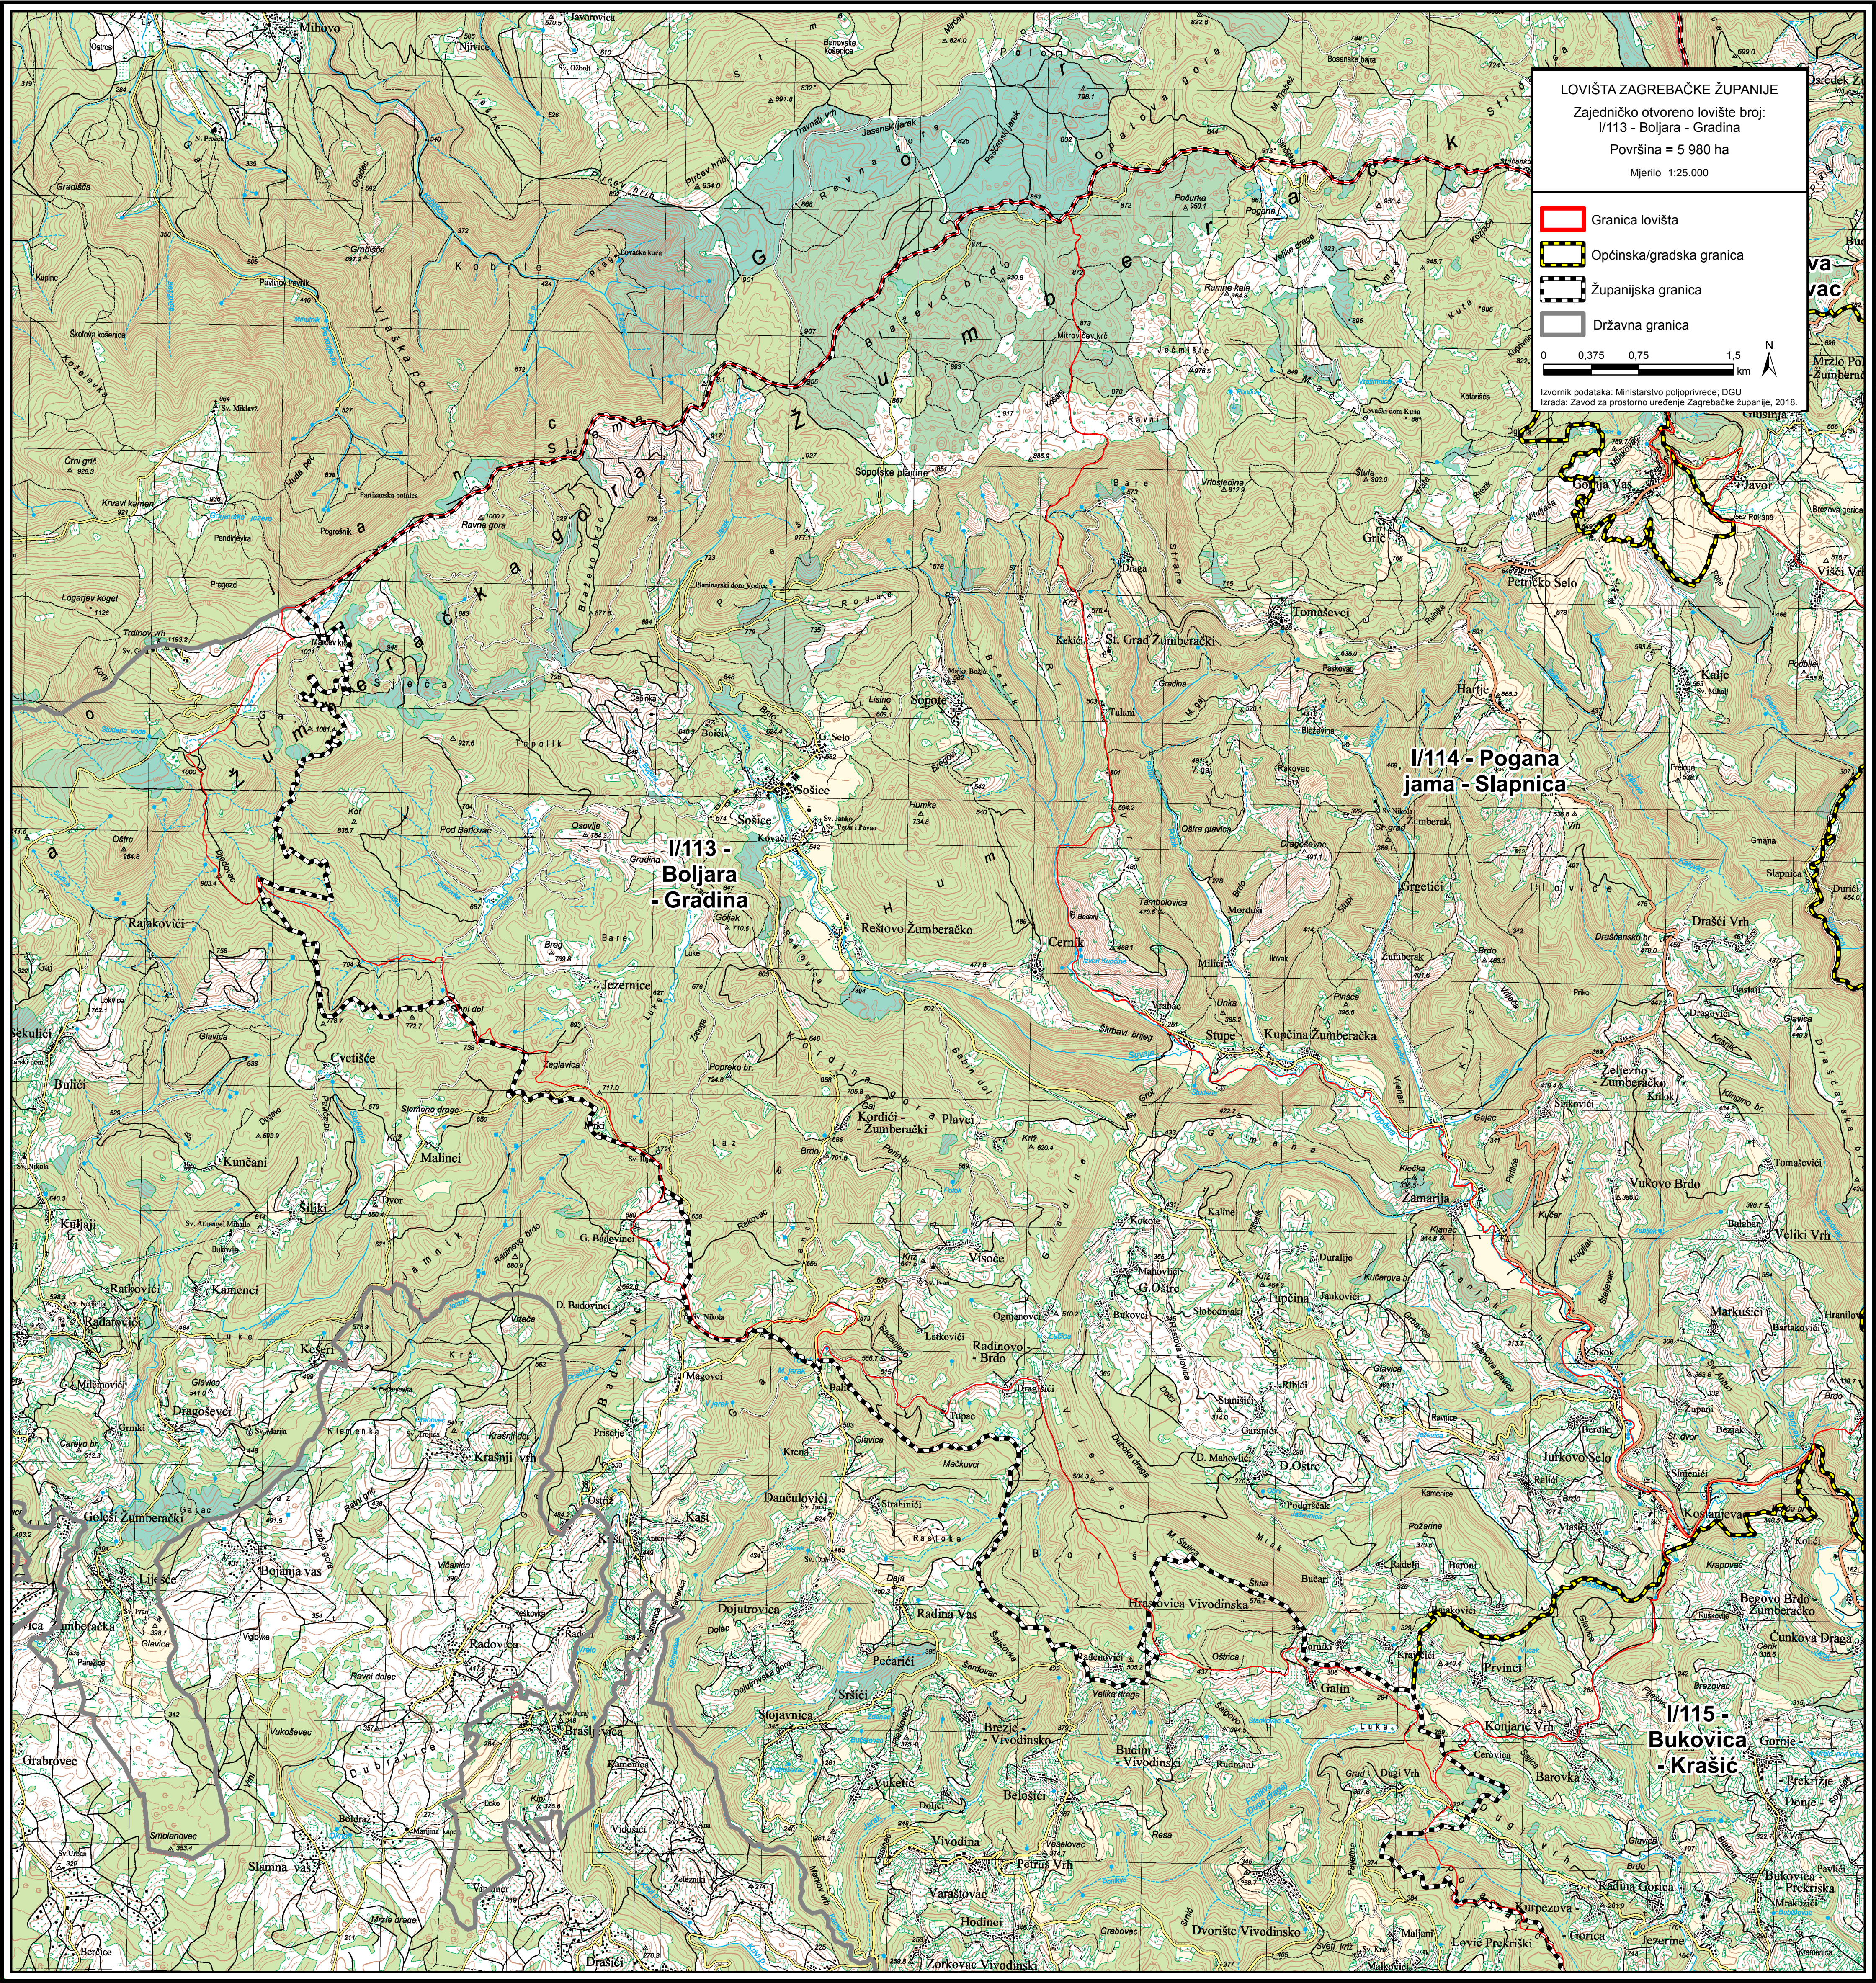

LOVIŠTA ZAGREBAČKE ŽUPANIJE
Zajedničko otvoreno lovište broj:
I/113 - Boljara - Gradina
Površina = 5 980 ha
Mjerilo 1:25.000

- Granica lovišta
- Općinska/gradska granica
- Županijska granica
- Državna granica

**I/113 -
Boljara
- Gradina**

**I/114 - Pogana
jama - Slapnica**

**I/115 -
Bukovica
- Krašić**