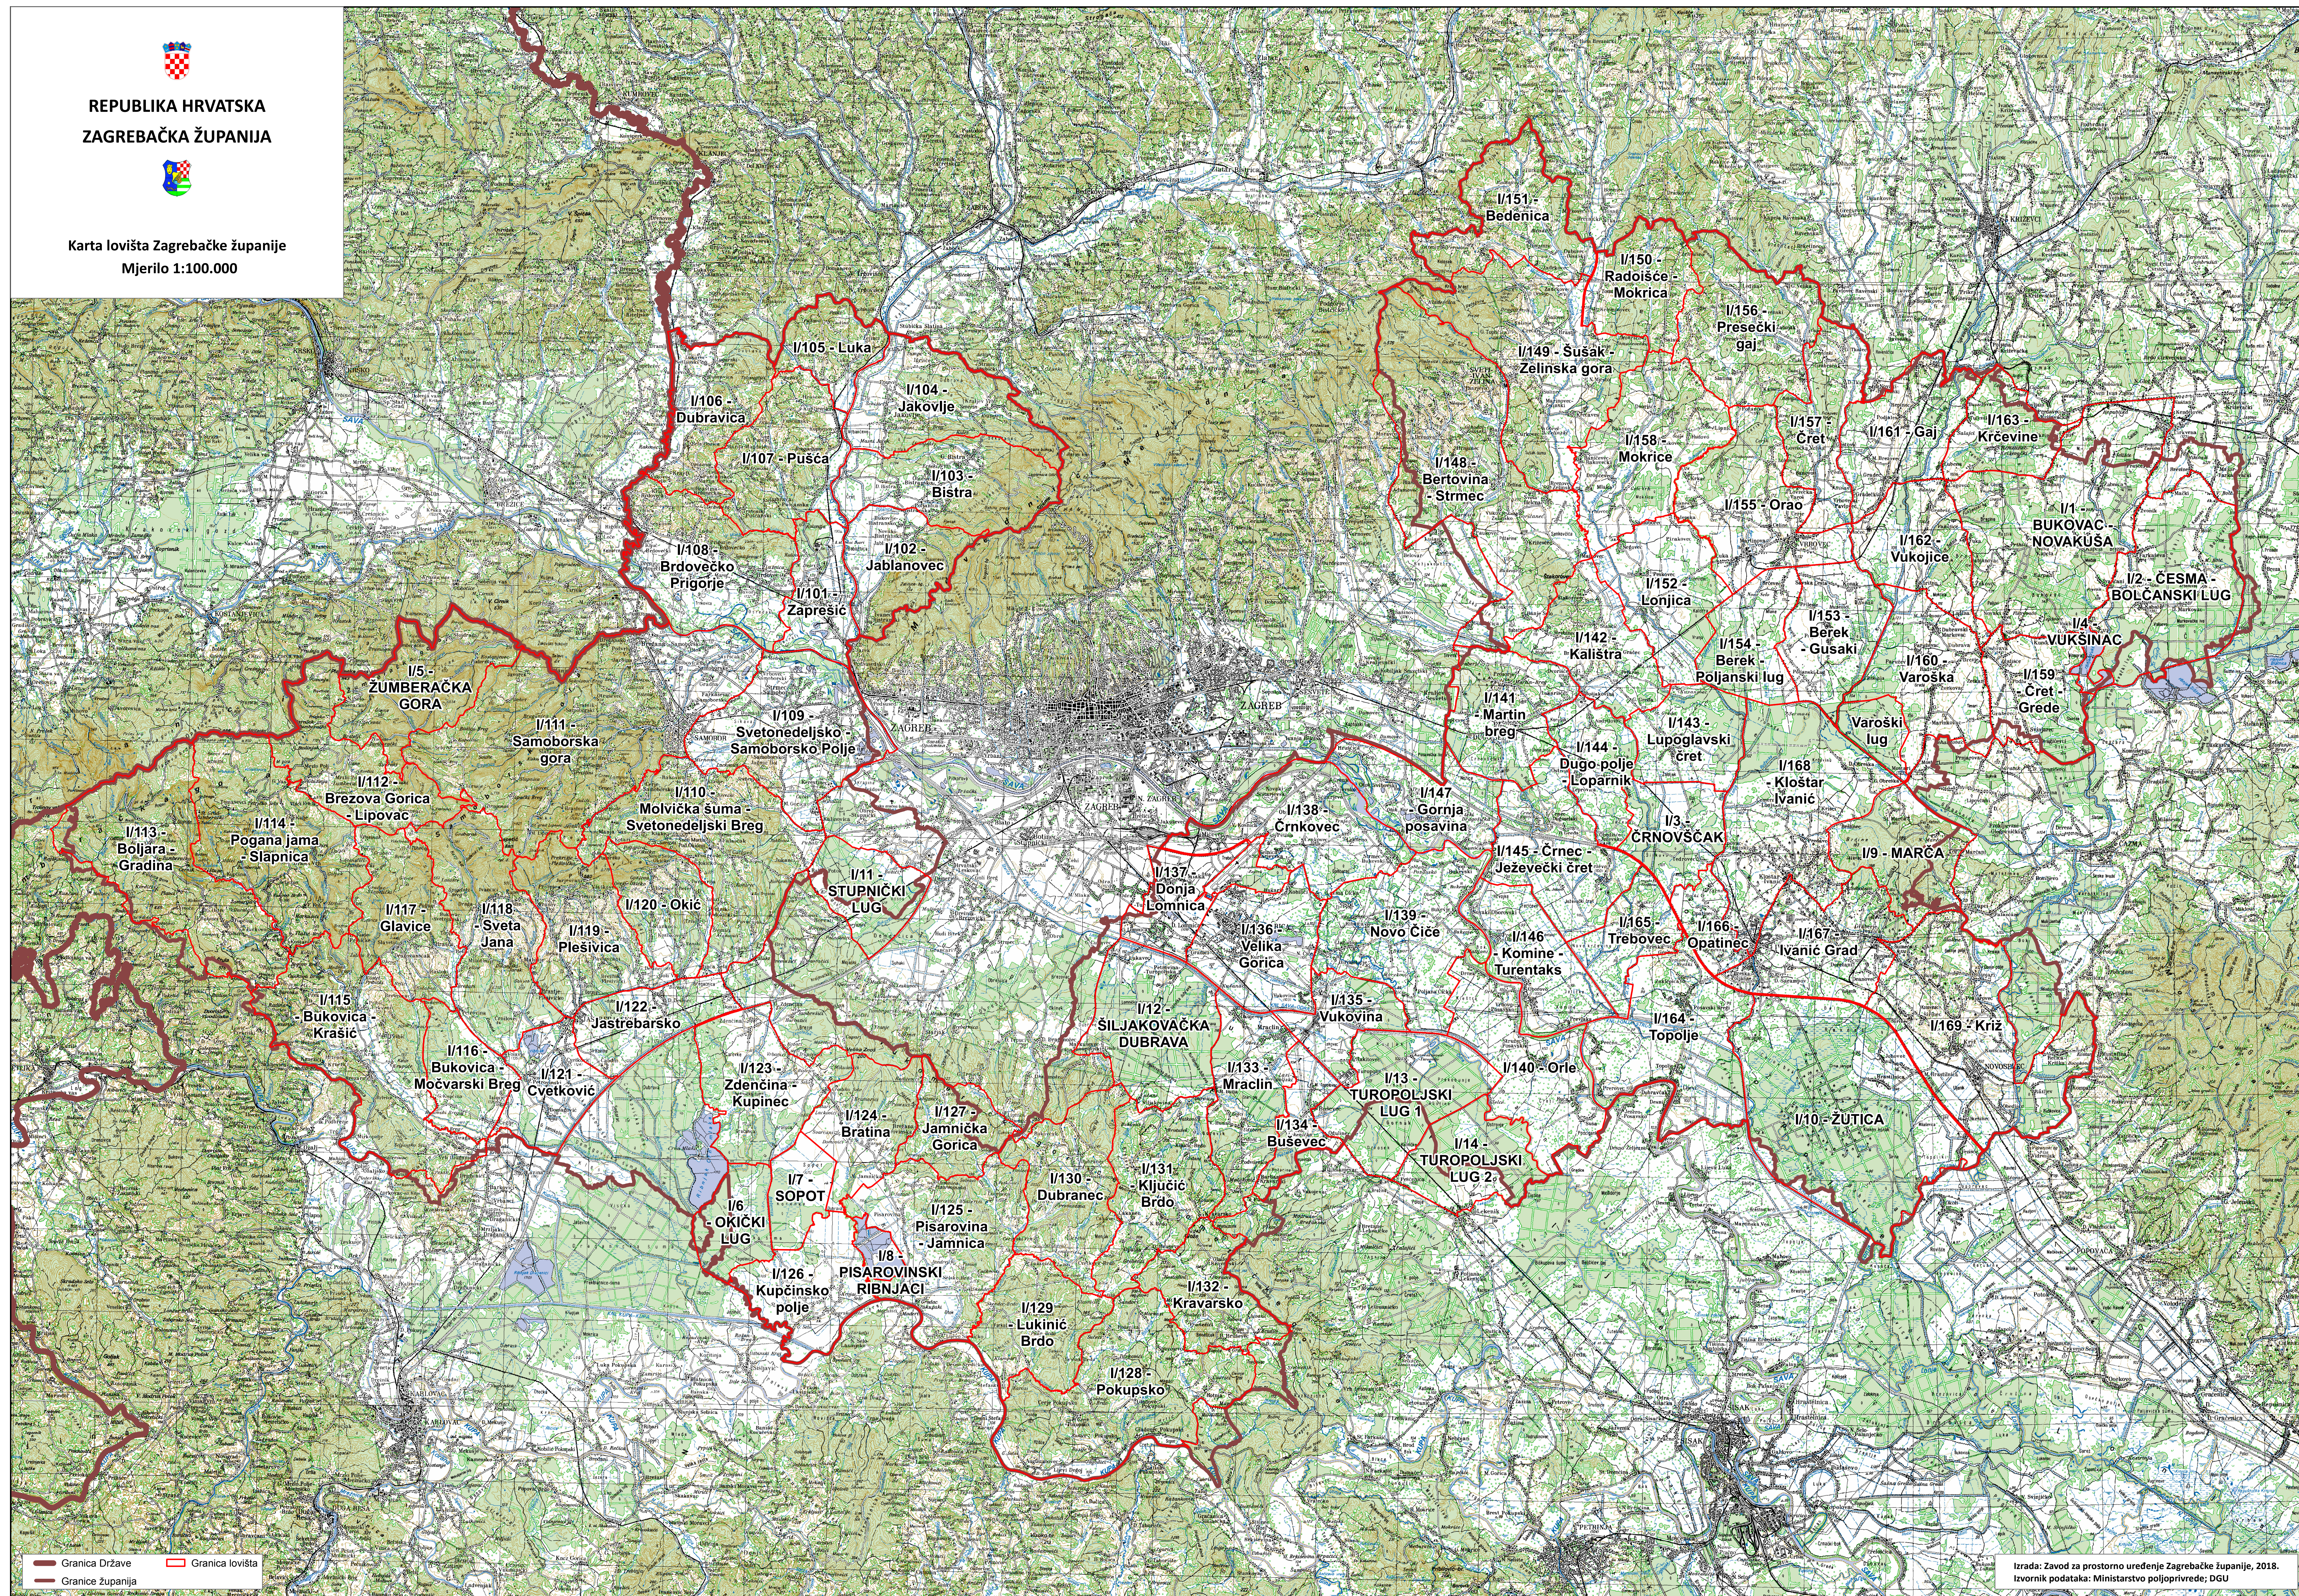

REPUBLIKA HRVATSKA
ZAGREBAČKA ŽUPANIJA

Karta lovišta Zagrebačke županije
Mjerilo 1:100.000

Granična Države
Granična županija
Granična lovišta

Izrada: Zavod za prostorno uređenje Zagrebačke županije, 2018.
Izvornik podataka: Ministarstvo poljoprivrede; DGU