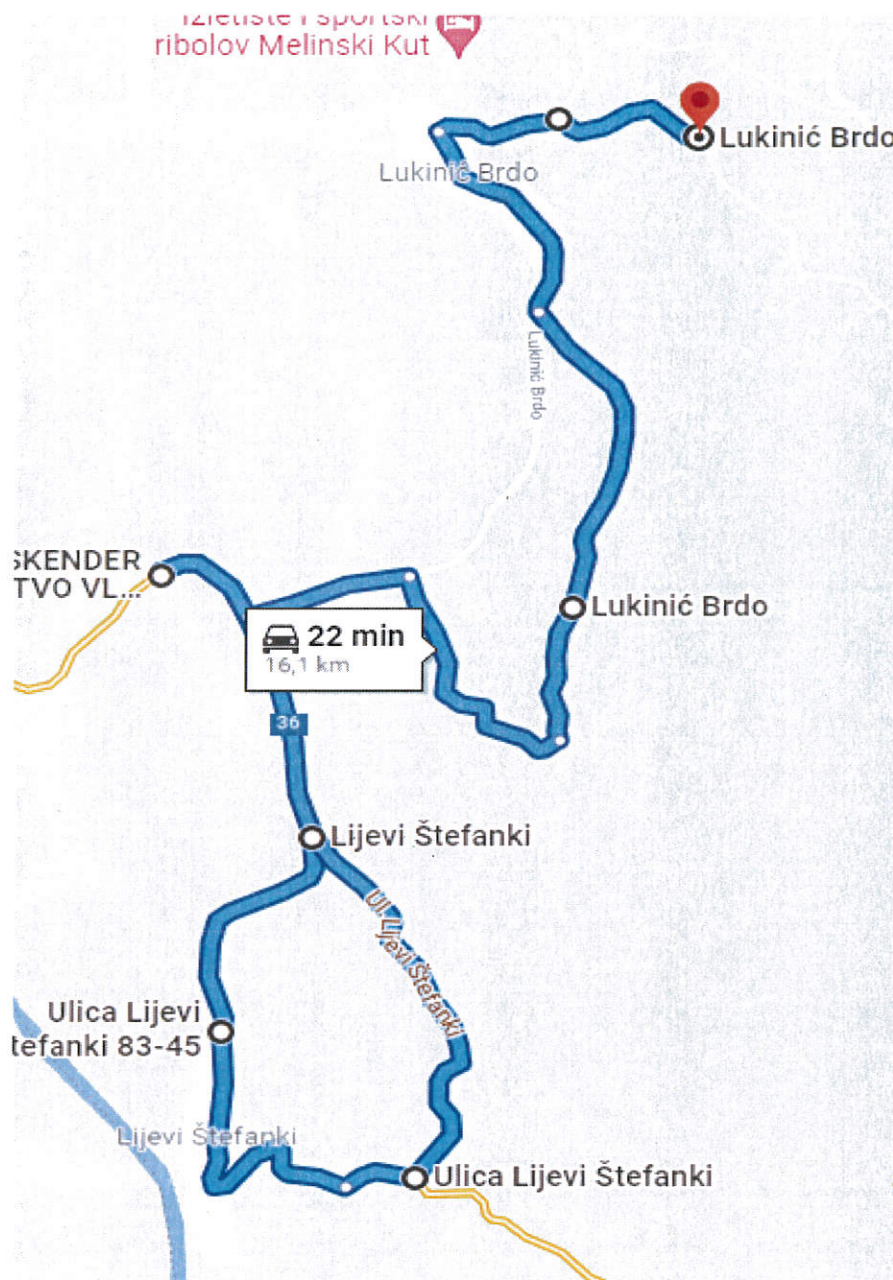

**ITINERER AUTOBUSNE LINIJE
LIJEVI ŠTEFANKI – LUKINIĆ BRDO (Žužić Brdo II)**

"AUTOTURIST SAMOBOR" d.o.o.

Direktor:

Mario Grgurić

AUTOTURIST TURIZAM d.o.o.
SAMOBOR, F. Livadića 5
B