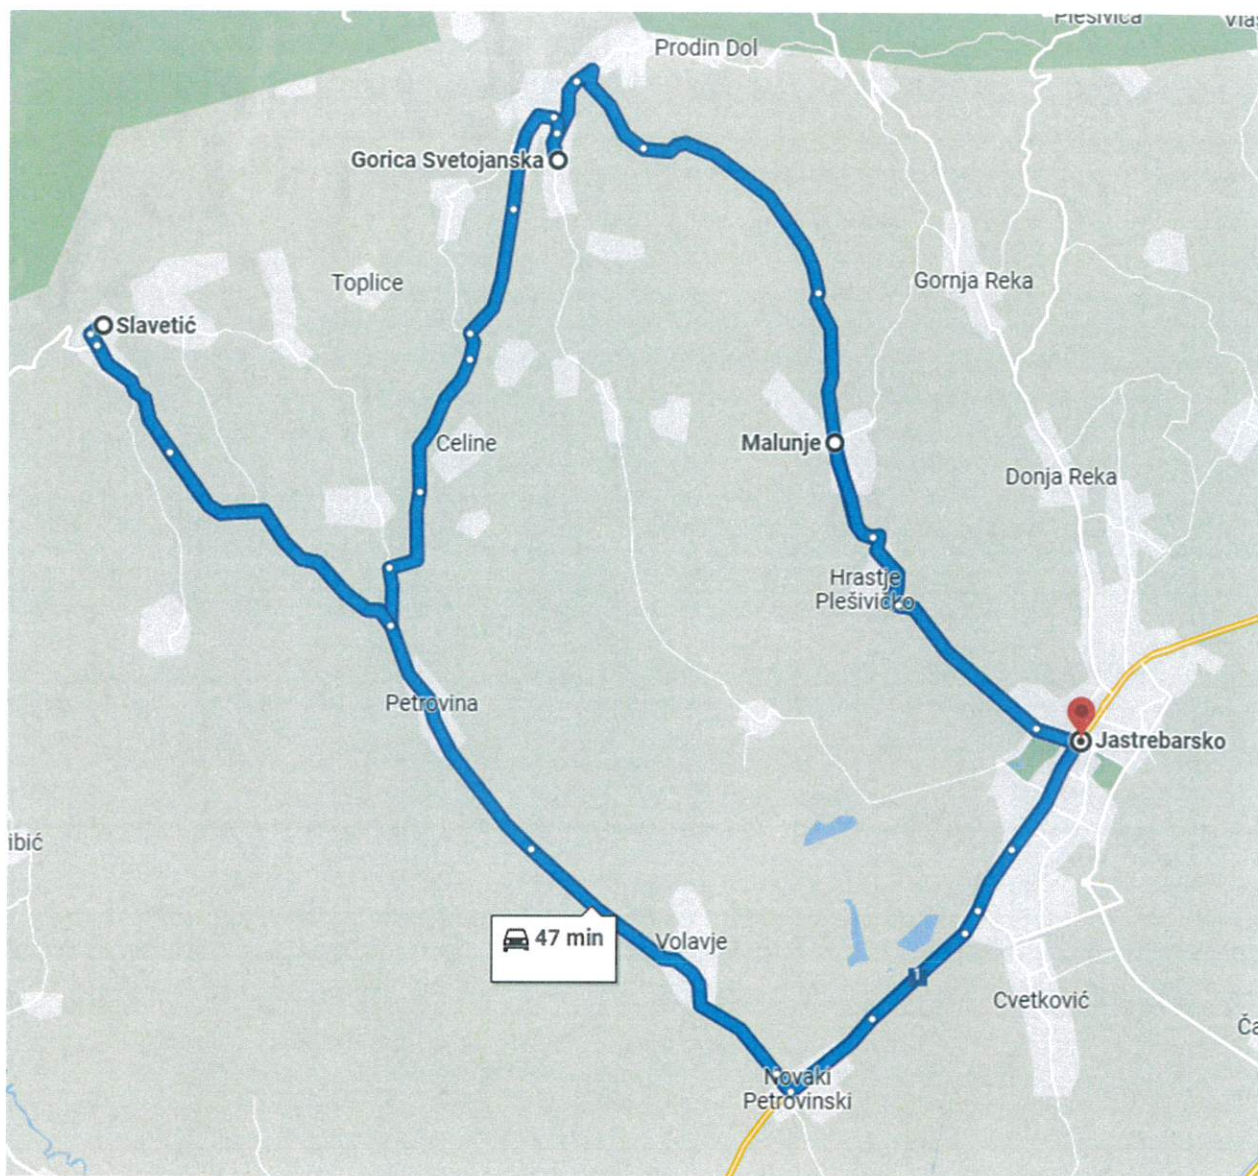

Linija br. 516
JASTREBARSKO – SVETA JANA

SAMOBORČEK
EU GRUPA d.o.o.
1. SAMOBOR
Dobriše Cesarica 26
PROMETNI URED