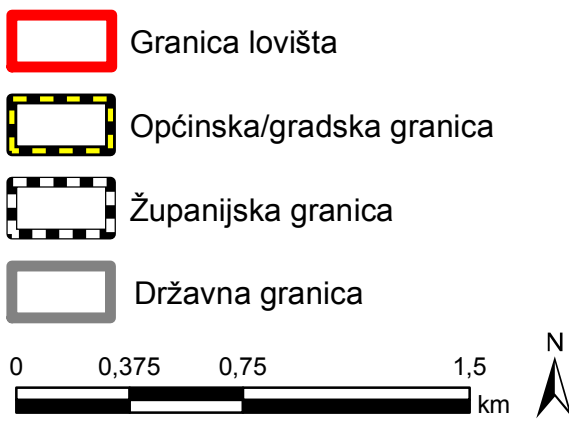

LOVIŠTA ZAGREBAČKE ŽUPANIJE

Zajedničko otvoreno lovište broj:
I/144 - Dugo polje - Loparnik

Površina = 1 999 ha

Mjerilo 1:25.000

Izvornik podataka: Ministarstvo poljoprivrede; DGU
Izrada: Zavod za prostorno uređenje Zagrebačke županije, 2018.