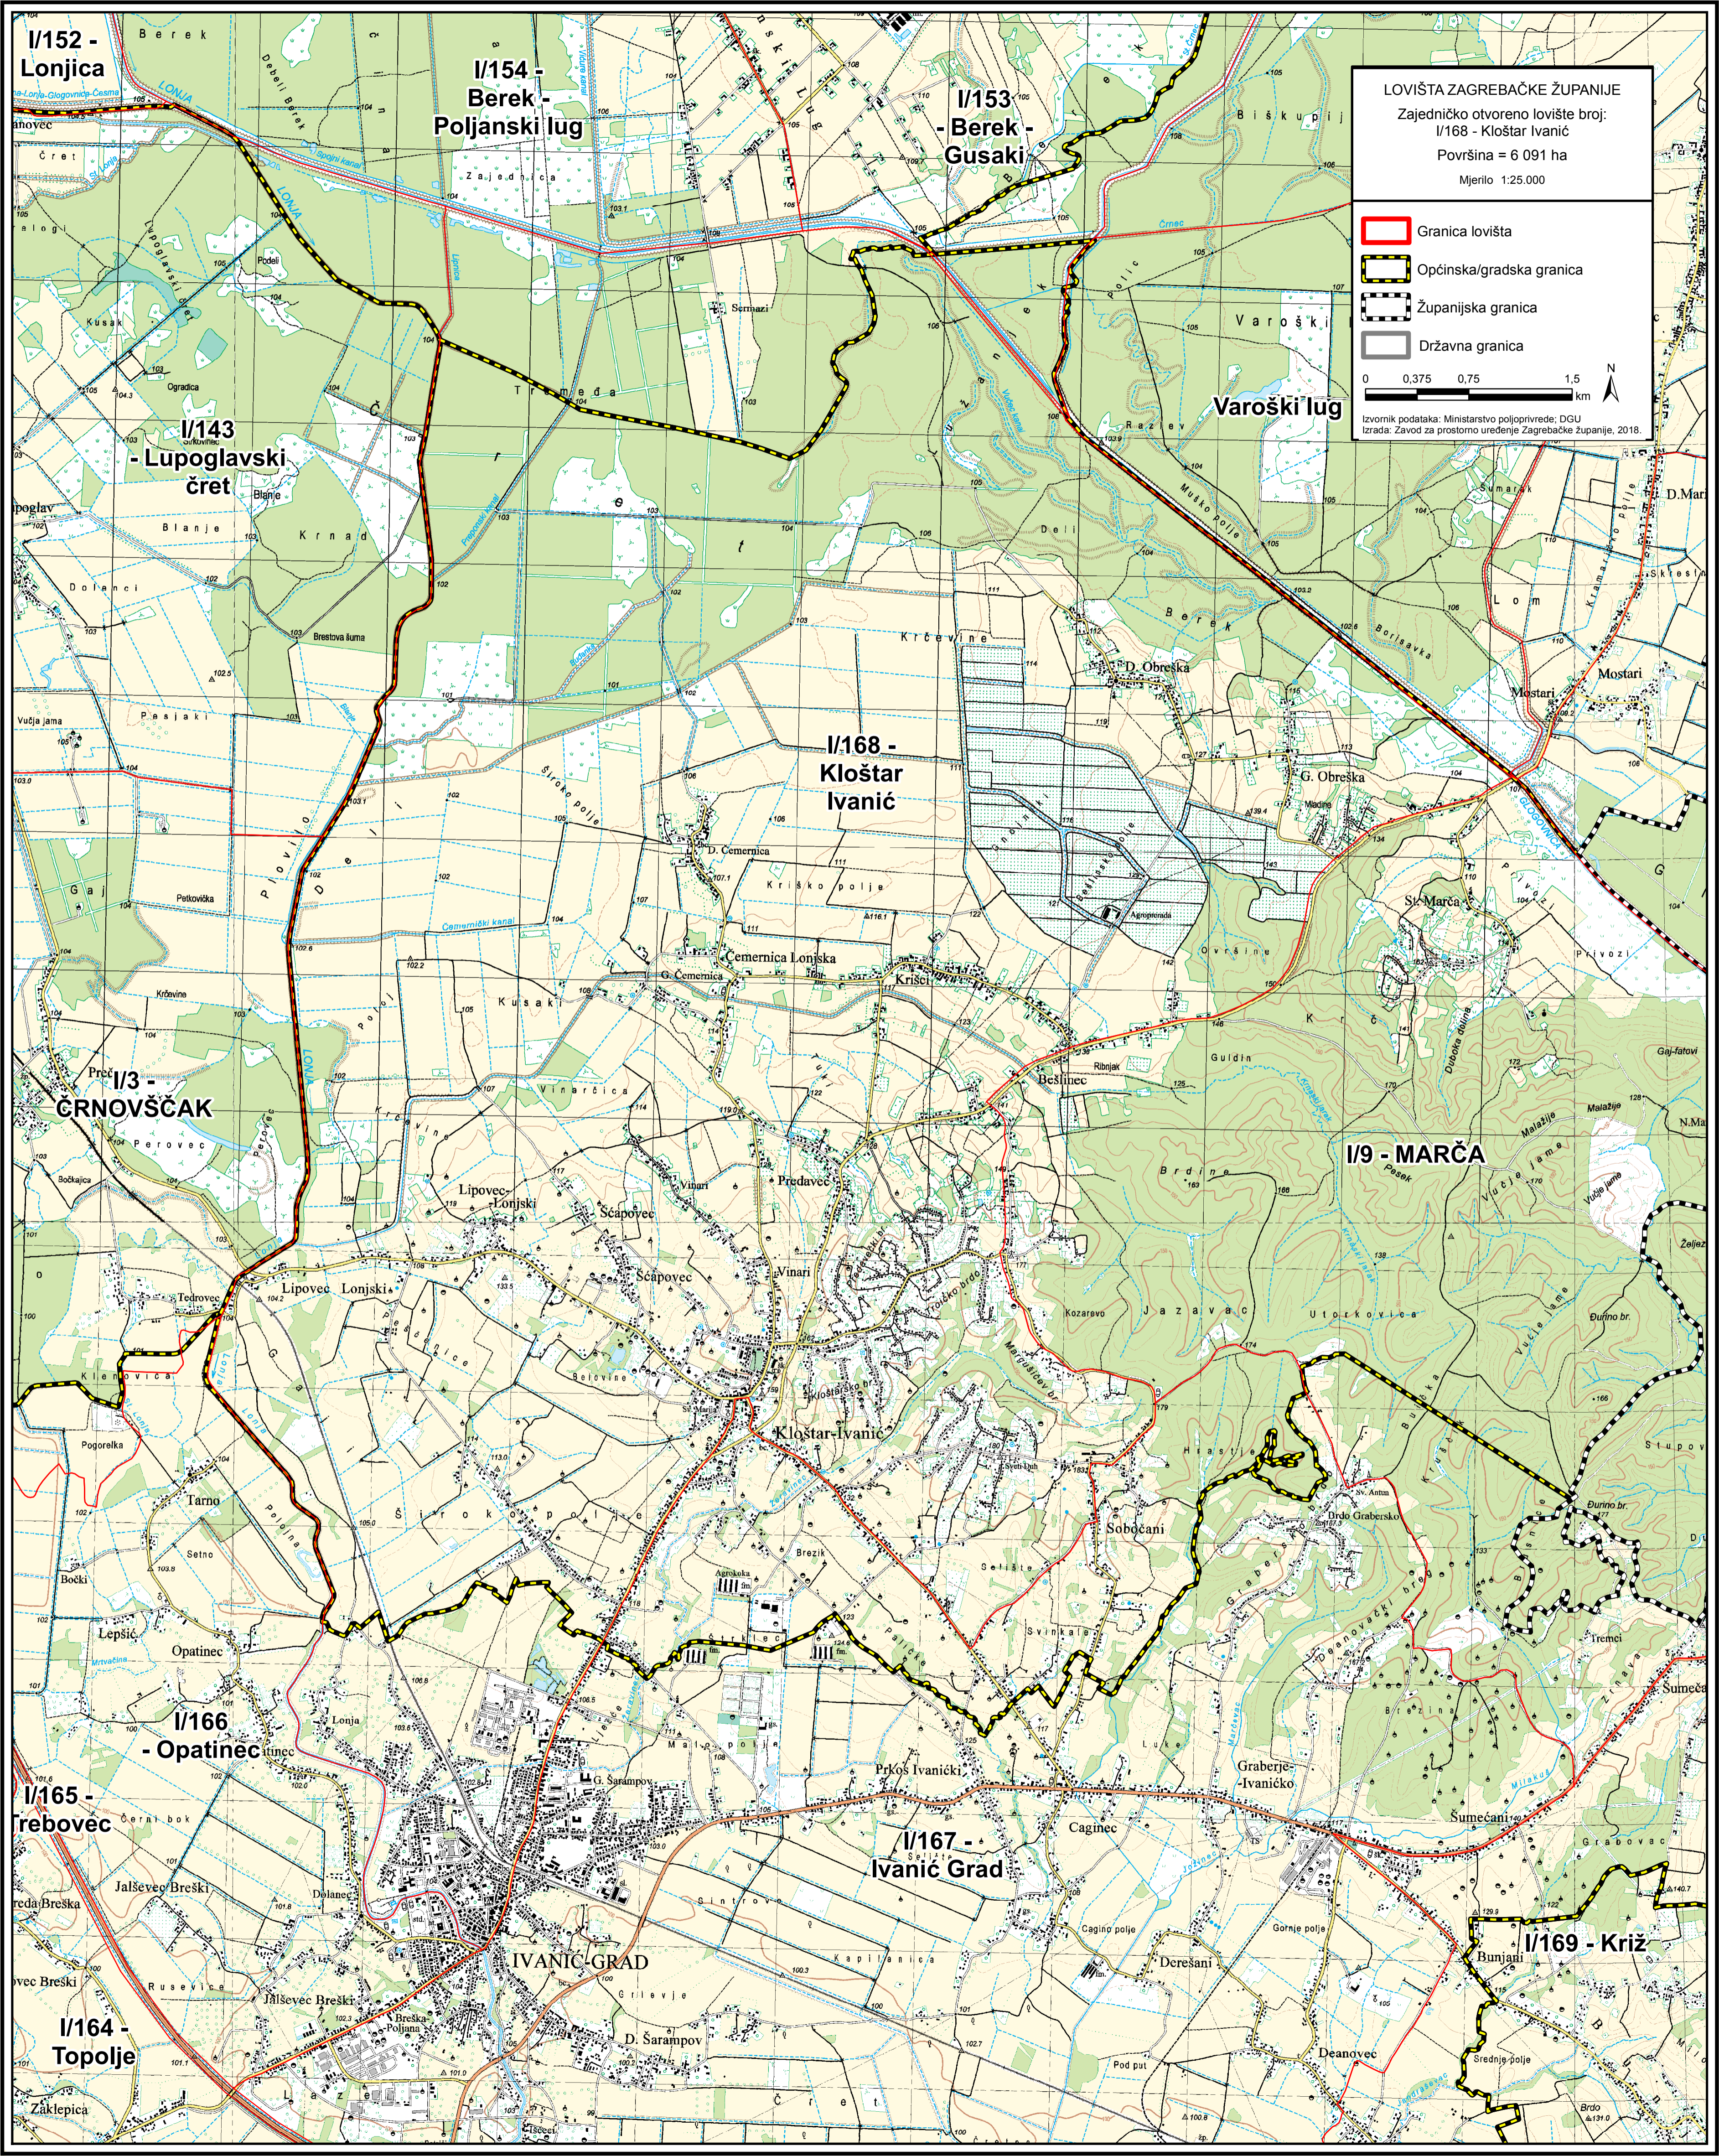

I/152 - Lonjica

I/154 - Berek - Poljanski lug

I/153 - Berek - Gusaki

LOVIŠTA ZAGREBAČKE ŽUPANIJE
Zajedničko otvoreno lovište broj:
I/168 - Kloštar Ivanić
Površina = 6 091 ha
Mjerilo 1:25.000

- Granica lovišta
- Općinska/gradska granica
- Županijska granica
- Državna granica

I/143 - Lupoglavski čret

Varoški lug

I/168 - Kloštar Ivanić

I/3 - ČRNOVŠČAK

I/9 - MARČA

I/166 - Opatinec

I/165 - Trebovec

I/167 - Ivanić Grad

I/164 - Topolje

I/169 - Križ

IVANIĆ GRAD