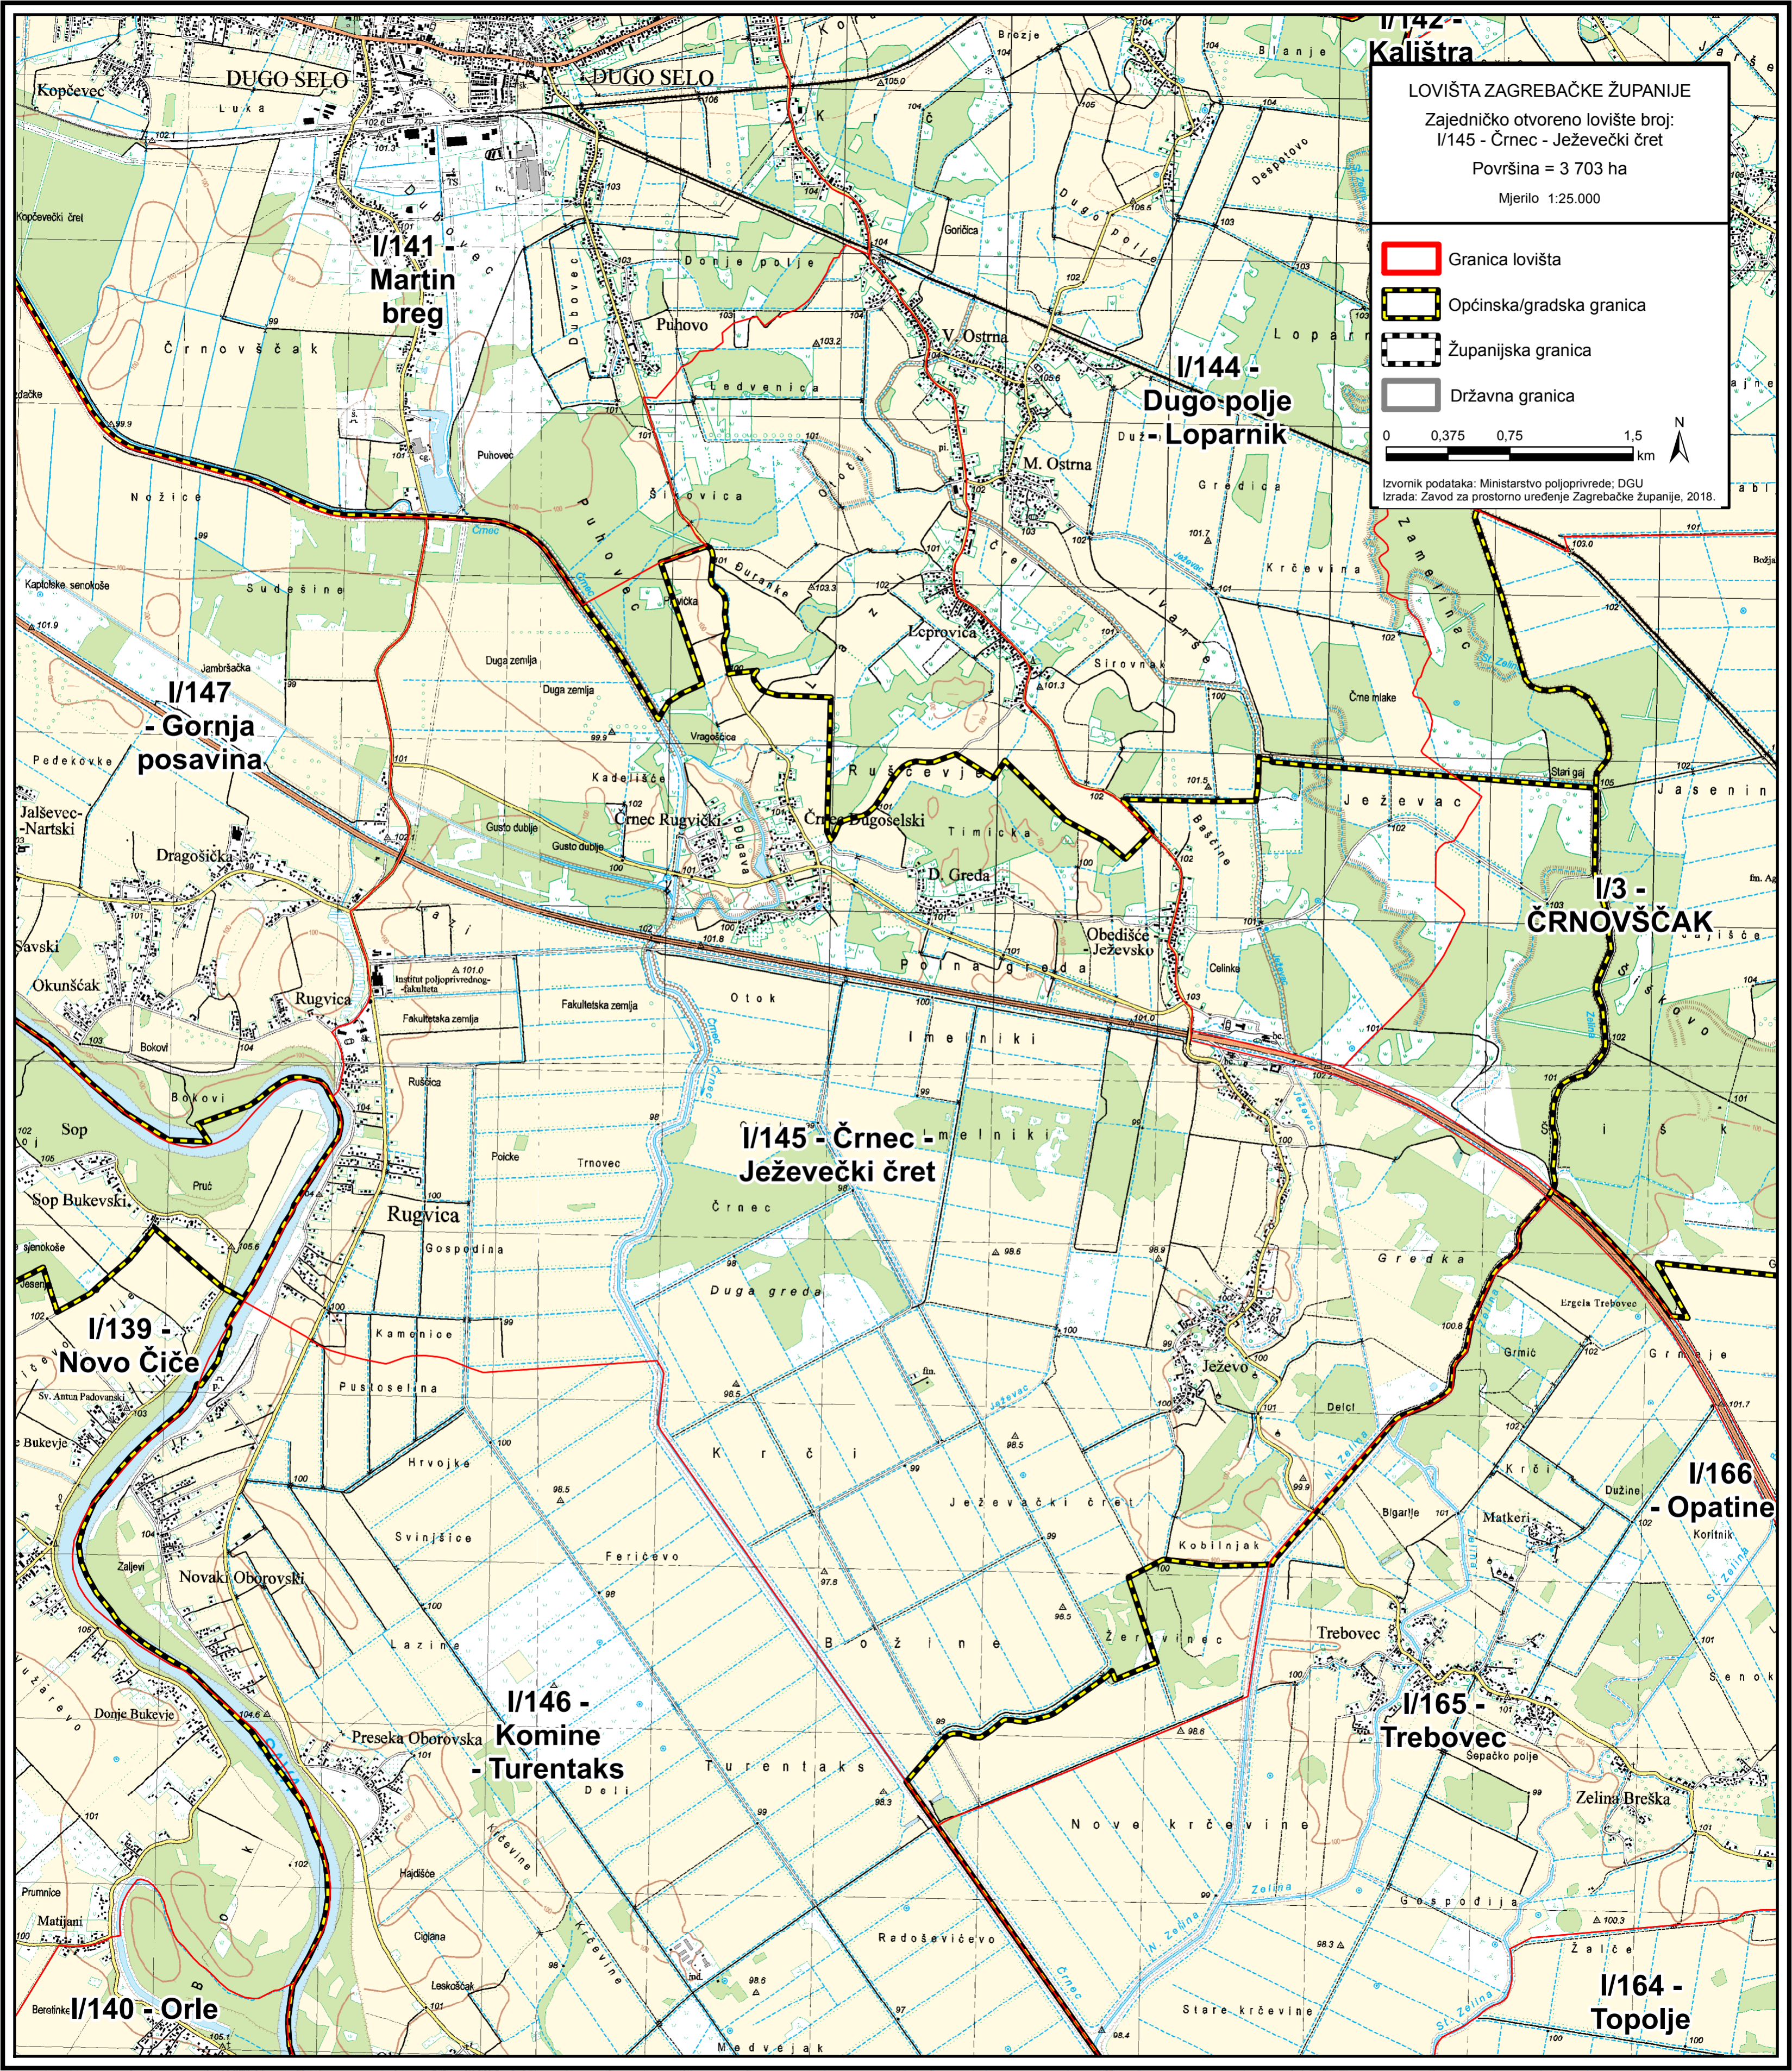

I/142 - Kalištra

LOVIŠTA ZAGREBAČKE ŽUPANIJE
Zajedničko otvoreno lovište broj:
I/145 - Črnc - Ježevečki čret
Površina = 3 703 ha
Mjerilo 1:25.000

-  Granica lovišta
-  Općinska/gradska granica
-  Županijska granica
-  Državna granica

Izvornik podataka: Ministarstvo poljoprivrede; DGU
Izrada: Zavod za prostorno uređenje Zagrebačke županije, 2018.

I/141 - Martin breg

I/144 - Dugo polje Loparnik

I/147 - Gornja posavina

I/145 - Črnc - melniki Ježevečki čret

I/3 - ČRNOVŠČAK

I/139 - Novo Čiče

I/146 - Komine - Turentaks

I/165 - Trebovec

I/166 - Opatine

I/140 - Orle

I/164 - Topolje