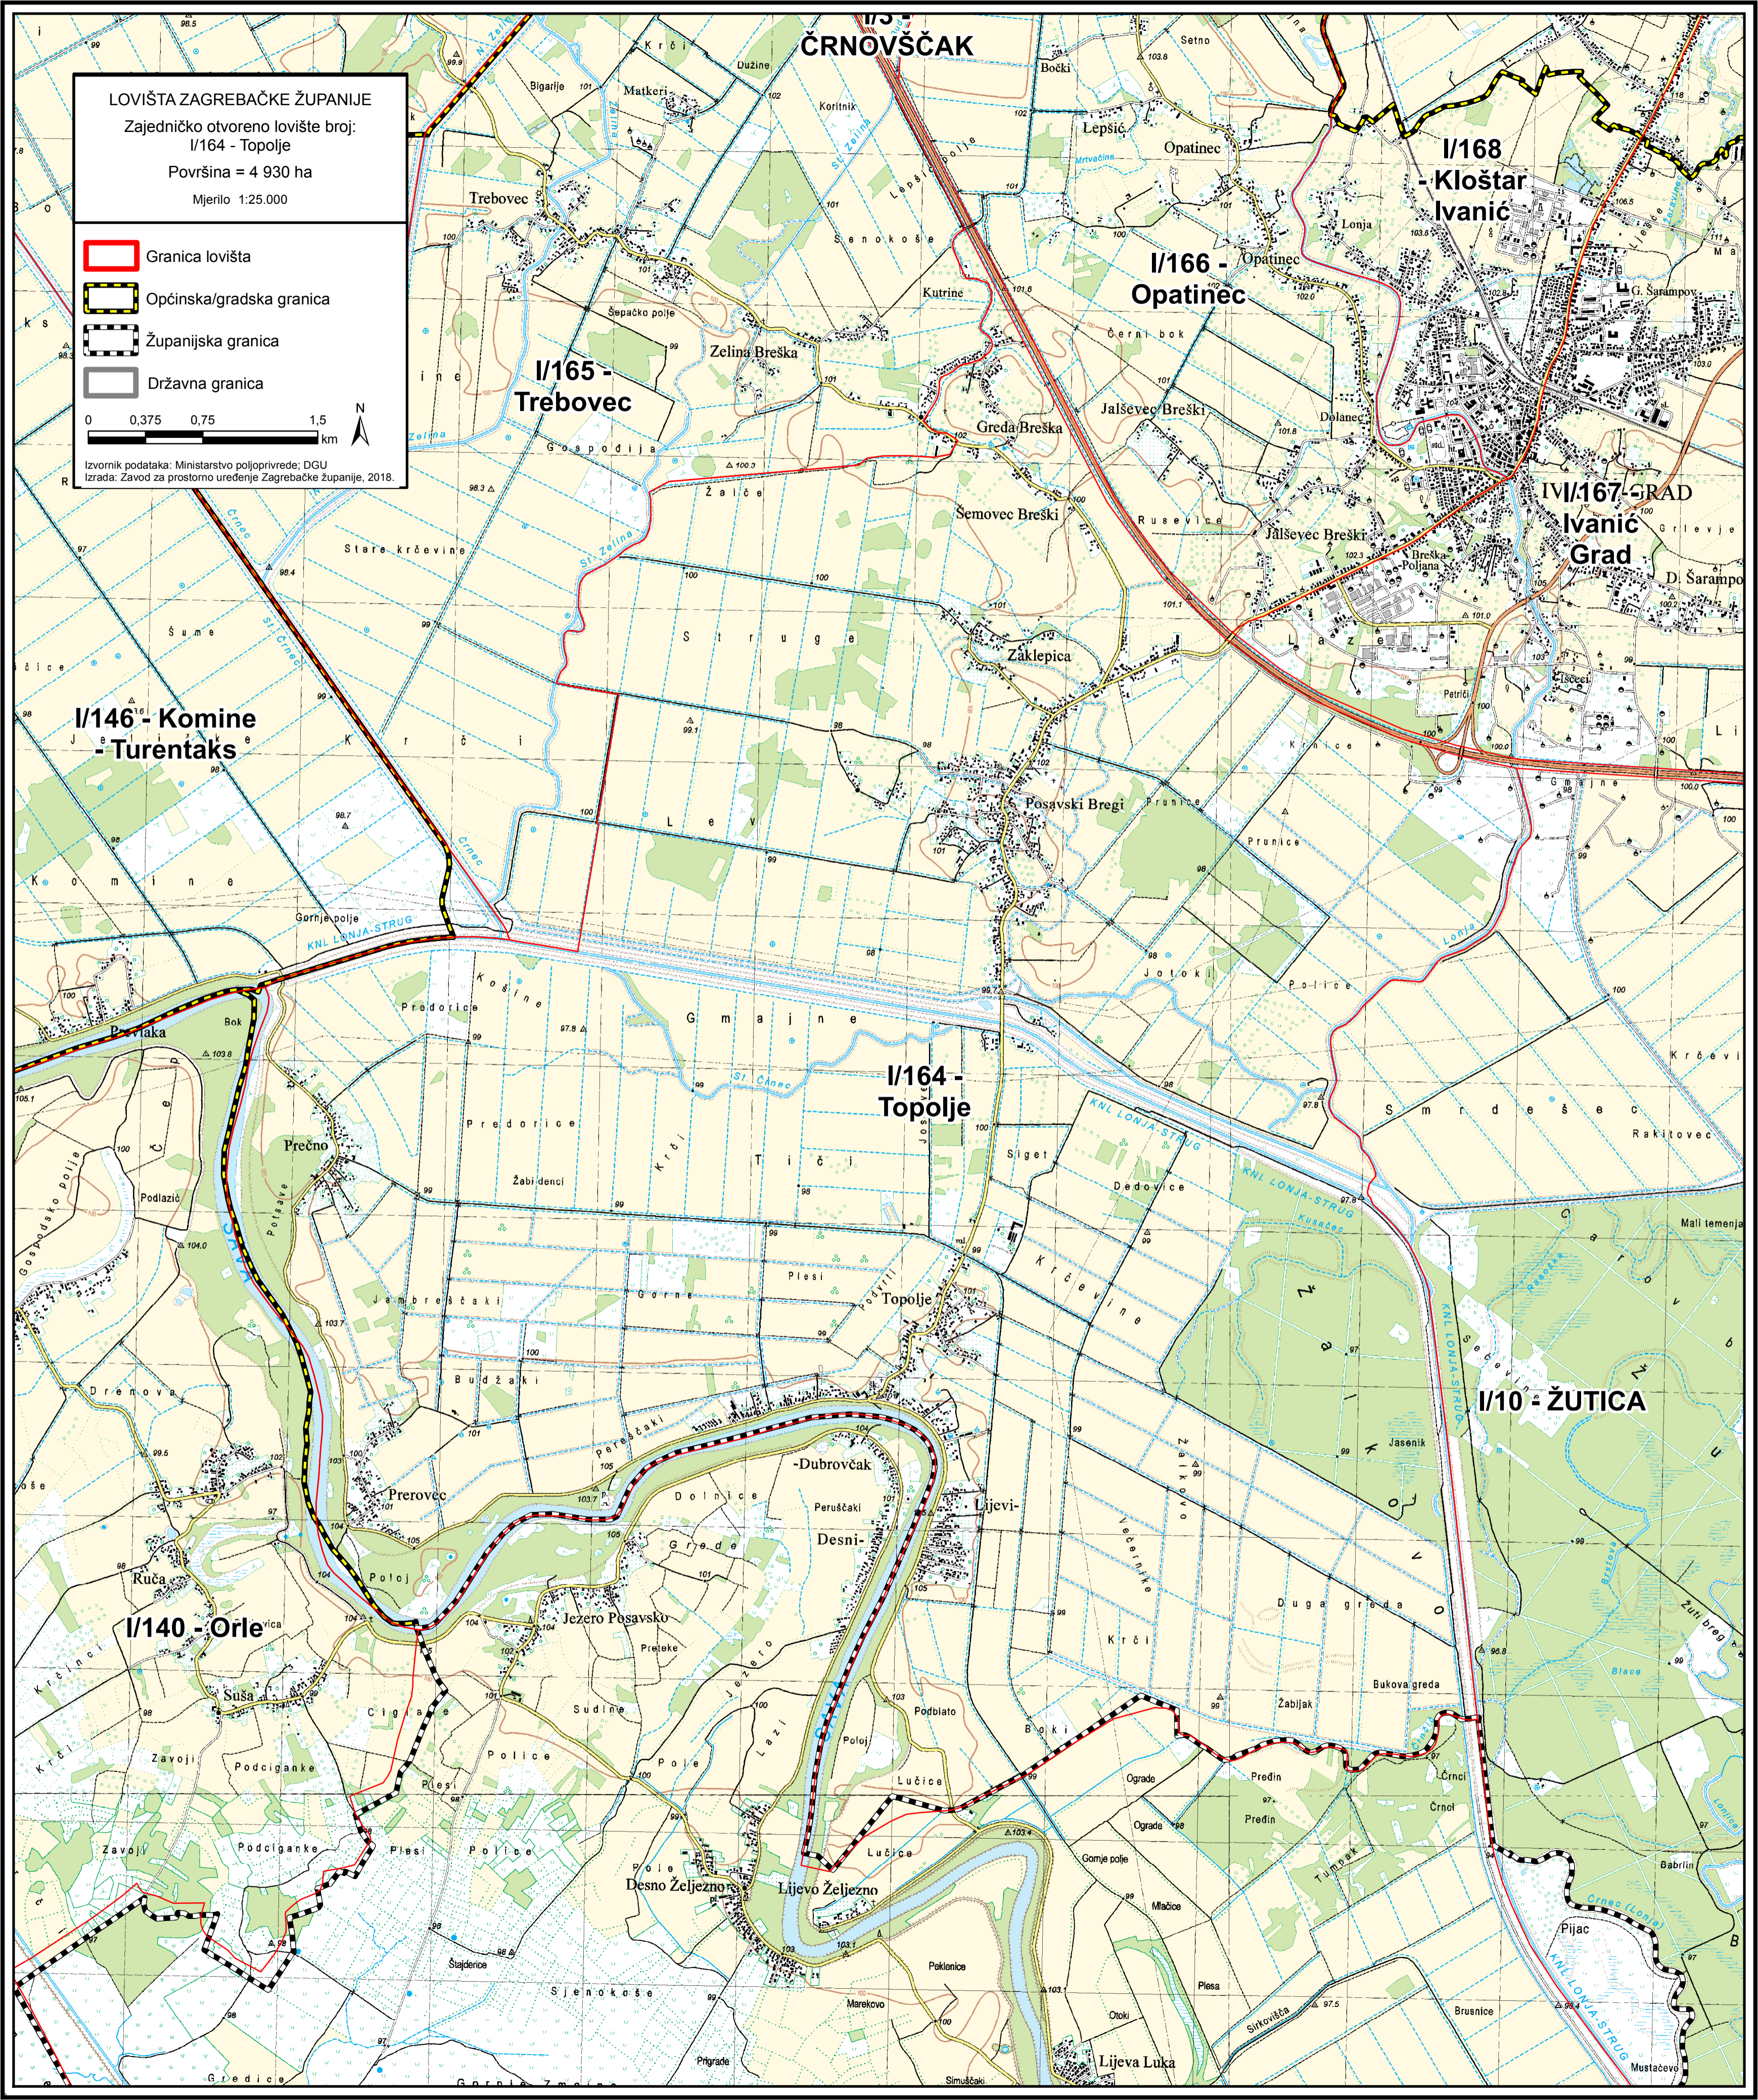

LOVIŠTA ZAGREBAČKE ŽUPANIJE

Zajedničko otvoreno lovište broj:

I/164 - Topolje

Površina = 4 930 ha

Mjerilo 1:25.000

-  Granica lovišta
-  Općinska/gradska granica
-  Županijska granica
-  Državna granica

Izvornik podataka: Ministarstvo poljoprivrede; DGU  
Izrada: Zavod za prostorno uređenje Zagrebačke županije, 2018.

175  
**ČRNOŠĆAK**

**I/168 - Kloštar Ivanić**

**I/166 - Opatinec**

**I/165 - Trebovec**

**I/167 - GRAD Ivanić Grad**

**I/146 - Komine - Turentaks**

**I/164 - Topolje**

**I/10 - ŽUTICA**

**I/140 - Orle**

**-Dubrovčak Desni-**

**Lijevo Željezno**